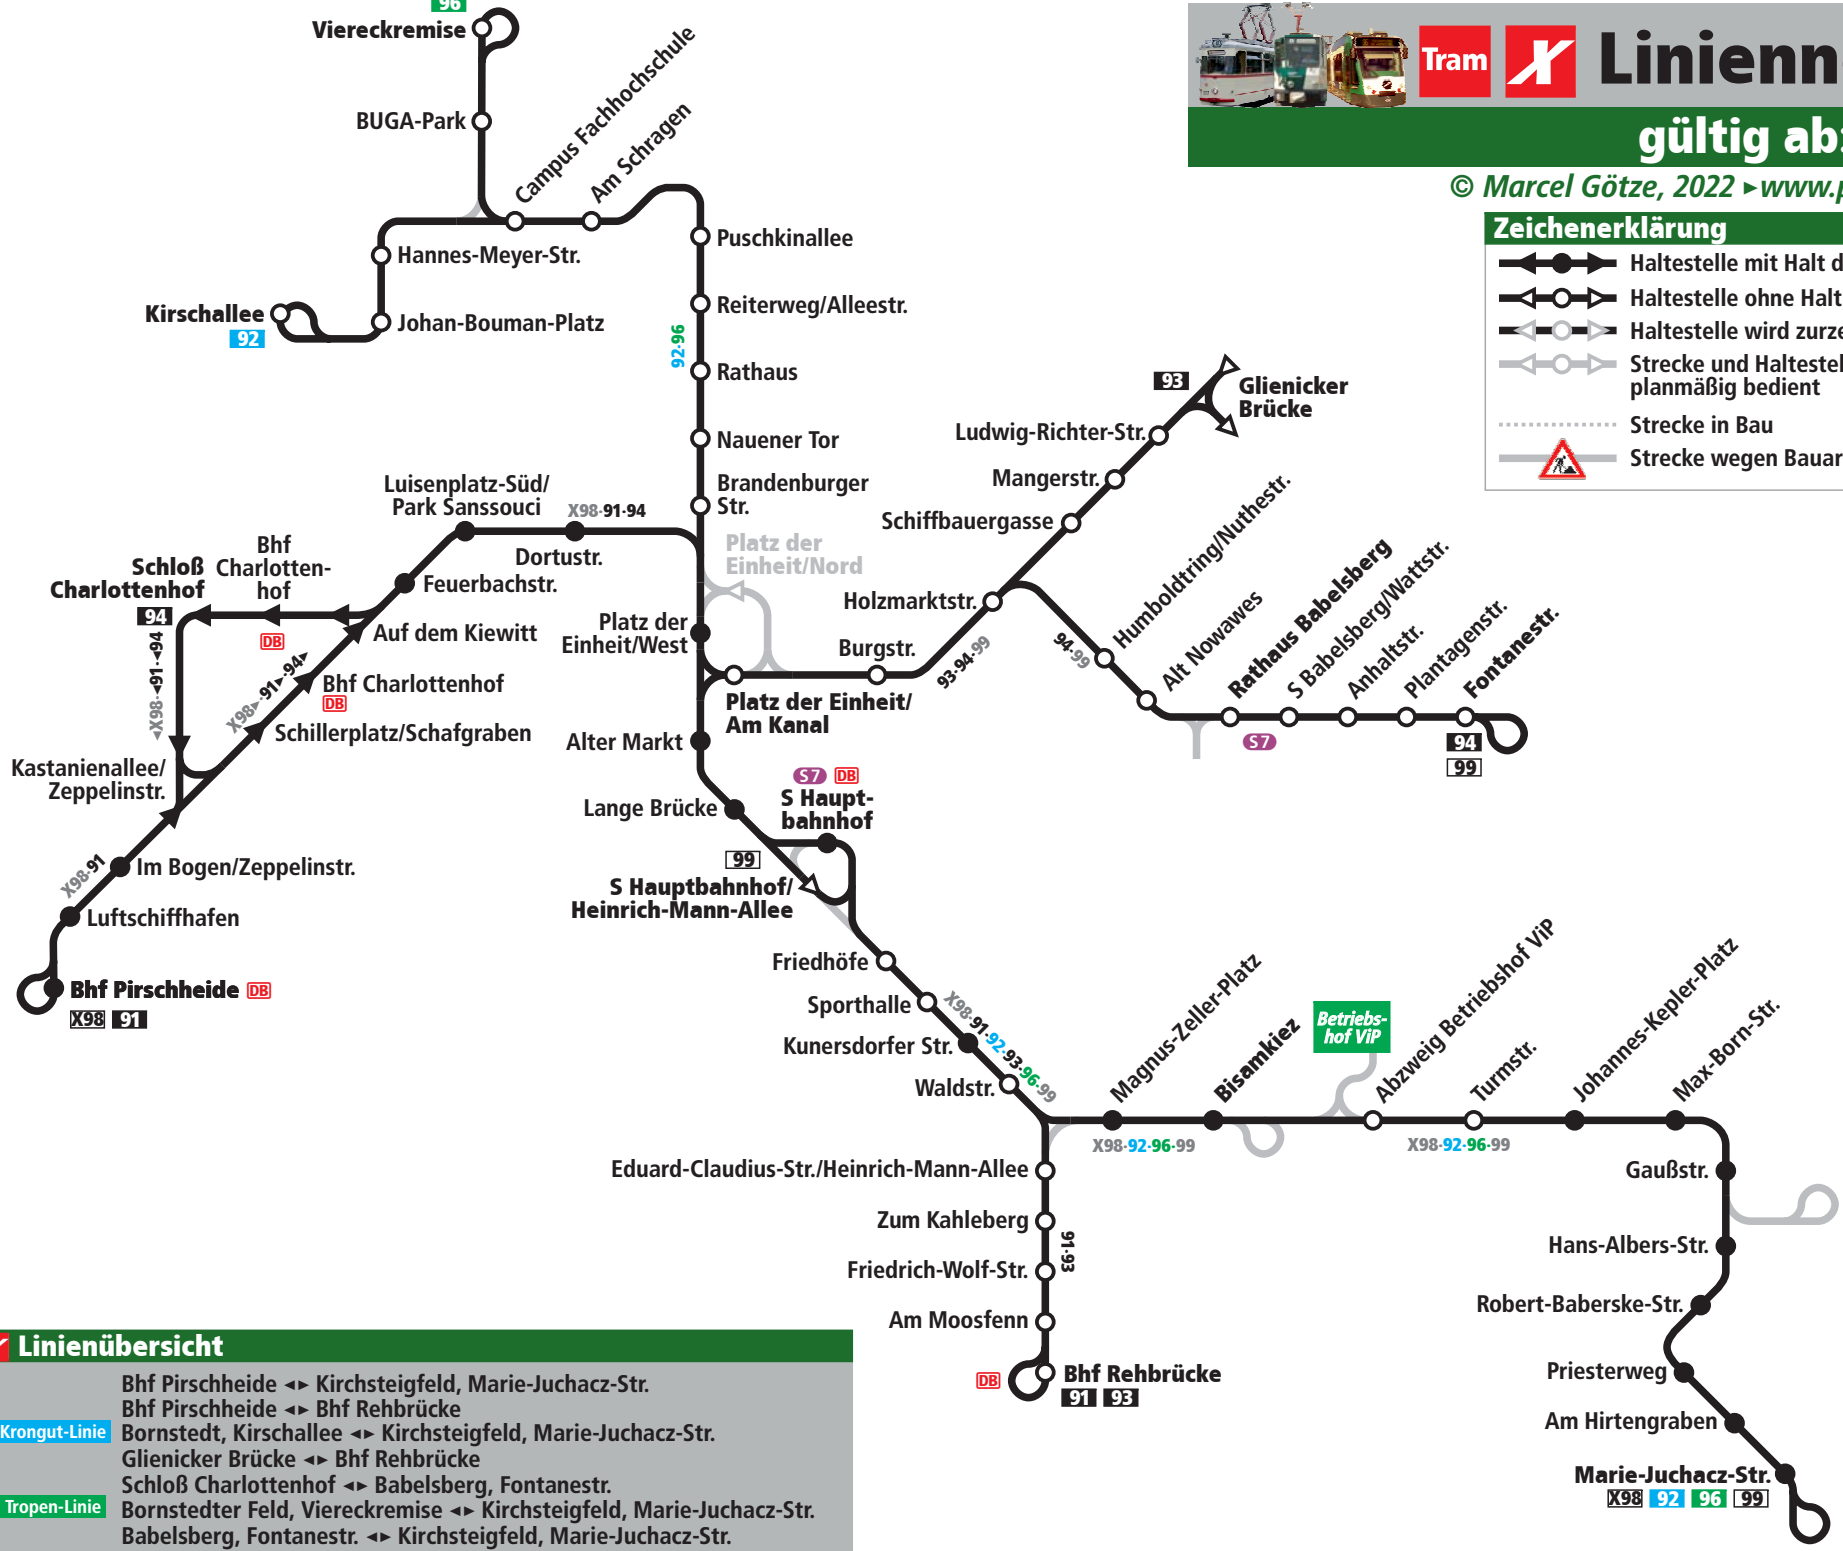

© Marcel Götze, 2022 ▶ www.potsdam-straba.de

Zeichenerklärung

- ◄●► Haltestelle mit Halt der Expresslinie
- ◄○► Haltestelle ohne Halt der Expresslinien
- ◄○◊► Haltestelle wird zurzeit nicht bedient
- ◄○◊◊► Strecke und Haltestelle wird zurzeit nicht planmäßig bedient
- ⋯ Strecke in Bau
- ⚠ Strecke wegen Bauarbeiten gesperrt

Linienübersicht	
X98	Bhf Pirschheide ↔ Kirchsteigfeld, Marie-Juchacz-Str.
91	Bhf Pirschheide ↔ Bhf Rehbrücke
92	Bornstedt, Kirschallee ↔ Kirchsteigfeld, Marie-Juchacz-Str.
93	Glienicker Brücke ↔ Bhf Rehbrücke
94	Schloß Charlottenhof ↔ Babelsberg, Fontanestr.
96	Bornstedter Feld, Viereckremise ↔ Kirchsteigfeld, Marie-Juchacz-Str.
99	Babelsberg, Fontanestr. ↔ Kirchsteigfeld, Marie-Juchacz-Str.