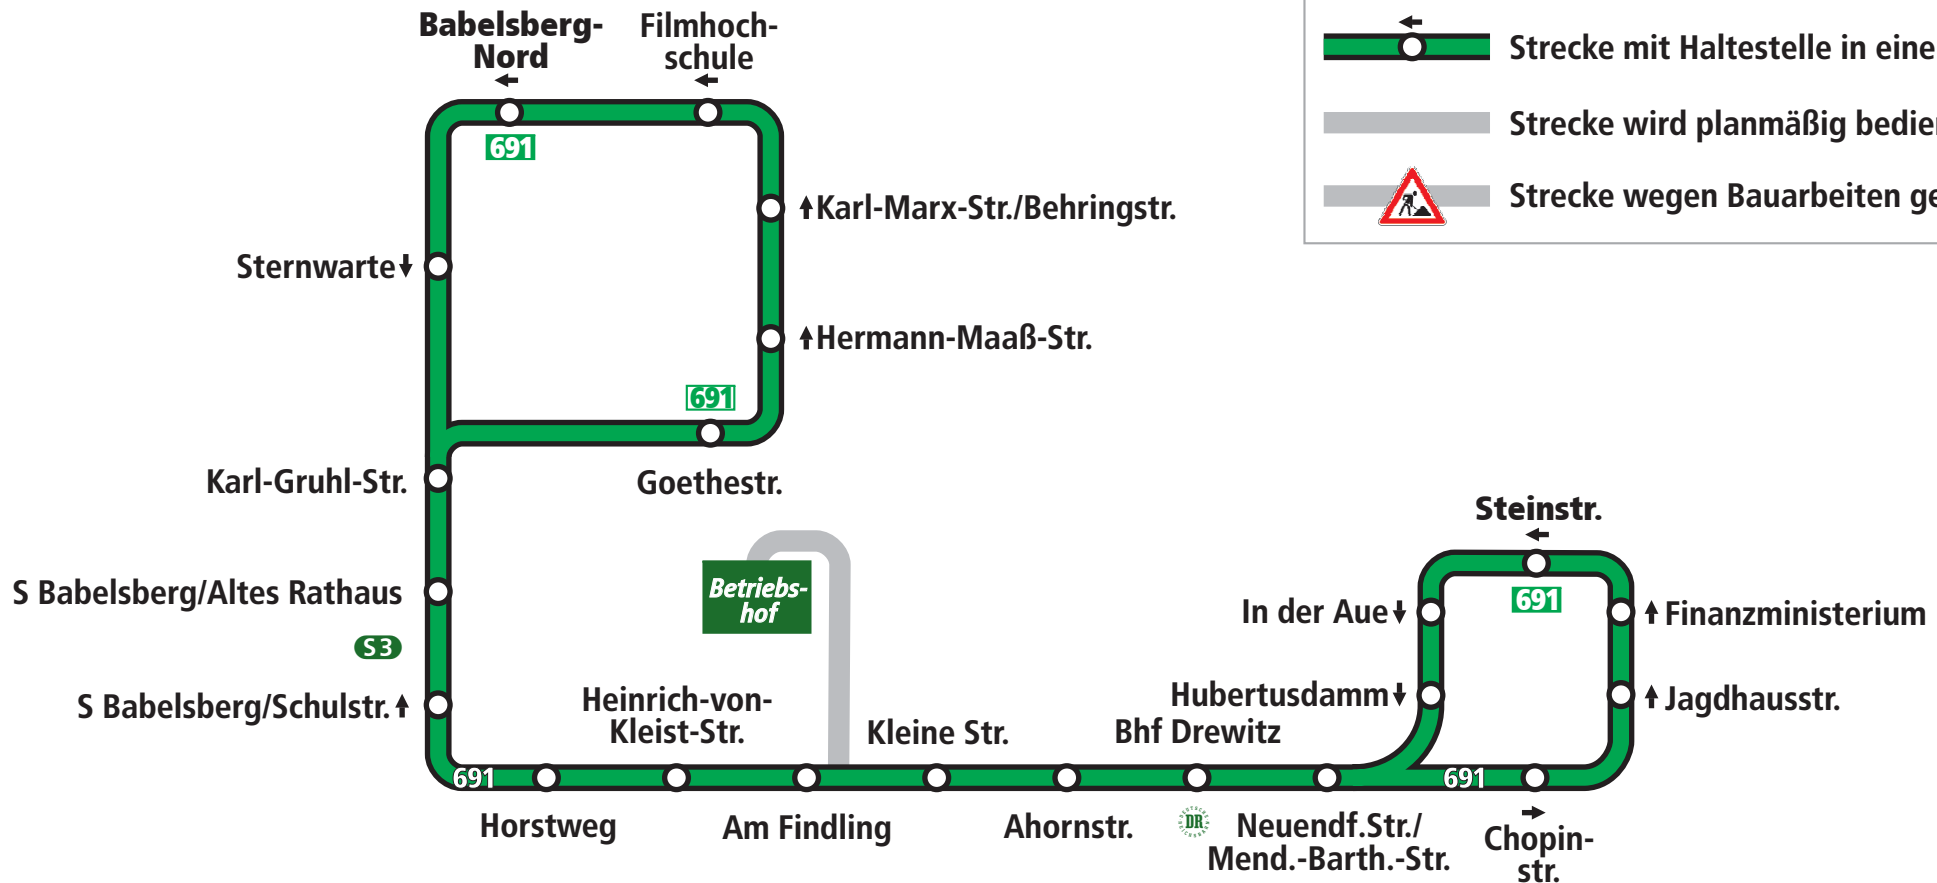

O-Bus Linienetzplan

gültig ab: 01.06.1992

© Marcel Götze, 2015 ▶ www.potsdam-straba.de

Zeichenerklärung

-  Strecke mit Haltestelle in beiden Richtungen
-  Strecke mit Haltestelle in einer Richtung
-  Strecke wird planmäßig bedient
-  Strecke wegen Bauarbeiten gesperrt

O-Bus Linienübersicht

	Montag - Freitag					Samstag			Sonntag		
	04-06	06-08 15-18	08-15	18-21	21-00	04-06 19-21	06-19	21-00	04-12 19-21	12-19	21-00
691 Babelsberg-Nord ↔ Steinstr.	20	10	20	20	20	20	20	20	20	20	20
691 Goethestr. ↔ Steinstr.	--	10	20	--	--	--	20	--	--	20	--